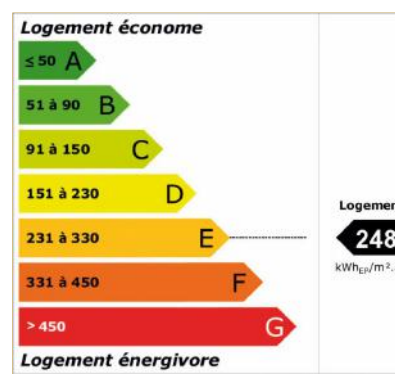

surfaces

Surface habitable	: 110 m ²
Surface carrez	: 70 m ²

Votre agence

Flat Fish Immo

69007 Lyon
Tél : 06 48 80 43 53
Mail : contact@flat-fish.fr
www.flat-fish.fr

Mme. Cécile MONTALDO
contact@flat-fish.fr
Tél : 06 48 80 43 53