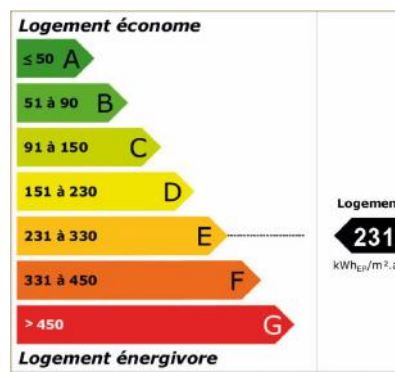

Votre agence

Flat Fish

69007 Lyon

Tél : 06 48 80 43 53

Mail : contact@flat-fish.fr

www.flat-fish.fr

Mme. Cécile MONTALDO

contact@flat-fish.fr

Tél : 06 48 80 43 53